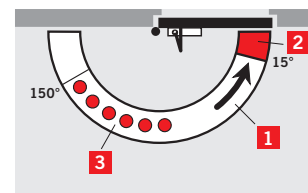

DORMA TS Kompakt

Идеальное решение для России

TS Kompakt. Функции

- 1 Регулируемая скорость закрывания в диапазоне 180° – 15°
- 2 Регулируемая скорость дохлопа 15° – 0°
- 3 Фиксация в открытом положении с помощью ФОП-рычага (опционально)

TS Kompakt. Габариты TS Kompakt. Усилия закрывания

Вес	1,3 кг	Size	Максимальная ширина створки
Длина	205,5 мм	2	850 мм
Глубина	46,5 мм	3	950 мм
Высота	40,0 мм	4	1100 мм

Kompakt. Zuverlässig. Effektiv.

Компактность. Надежность. Исключительная эффективность.

Доводчик DORMA, идеально отвечающий требованиям российского рынка:

- 1 Для дверей до 120 кг*
- 2 Безупречное качество, в основе которого многоуровневая система контроля качества **
- 3 Один доводчик - три усилия Size 2/3/4
- 4 Такой компактный, что не требует монтажной пластины
- 5 Рычаг с надежным шарнирным соединением
- 6 Цвета: белый, серебристый, коричневый, черный

* При ширине полотна до 900 мм

** Центры контроля качества:

1. Контроль качества непосредственно на производстве
2. Испытания в региональном центре контроля качества
3. Испытания в центральном офисе г. Эннепеталь