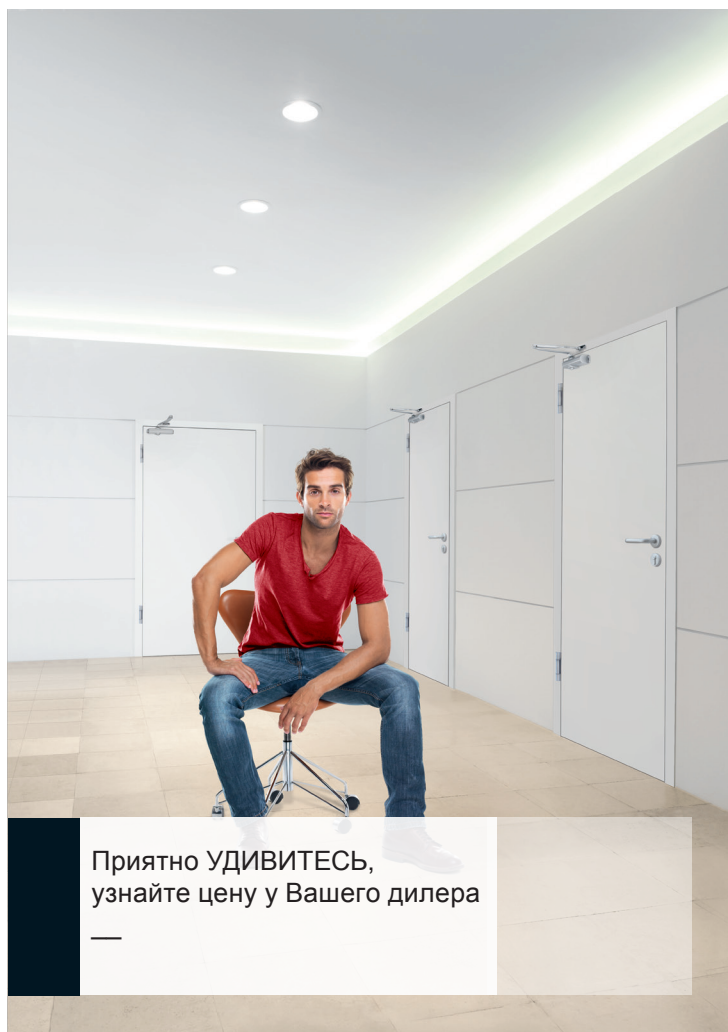

Приятно УДИВИТЕСЬ,
узнайте цену у Вашего дилера