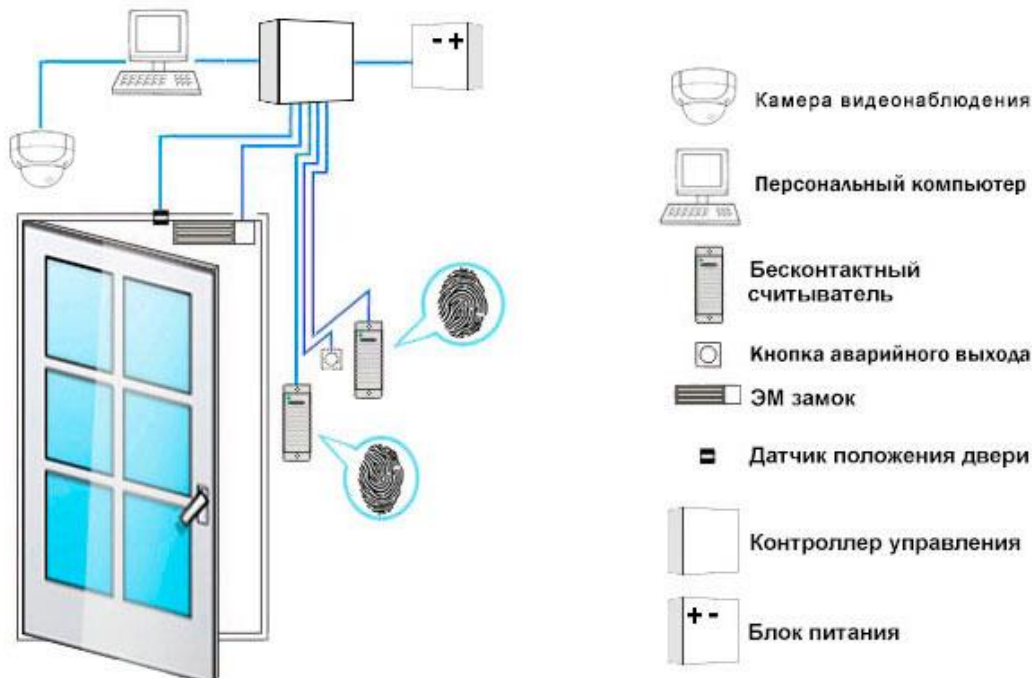

Drdoors

+7 (800) 250-25-91

Москва, Санкт-Петербург, Рязань

ИНН 7706746940 КПП 770601001

ООО «ДОКТОР-ДОРС»

Узнайте, что такое безопасность

Описание

Система контроля доступа с функцией учета рабочего времени, видеофиксации на базе контроллера RusGuard и программного обеспечения с модулем Ividion. Каждое событие (открывание двери) будет фиксироваться на IP камеру и храниться в БД.

Преимущества

Видеофиксация в купе контроле доступа позволяют использование режима «проход по разрешению оператора», избежать передачи третьим лицам карт доступа.

Вход в помещение осуществляется по:

- Карте
- Брелоку

Сфера применения

Офис, склад, производство, бюджетное учреждение.

Структурная схема.

Нам доверяют