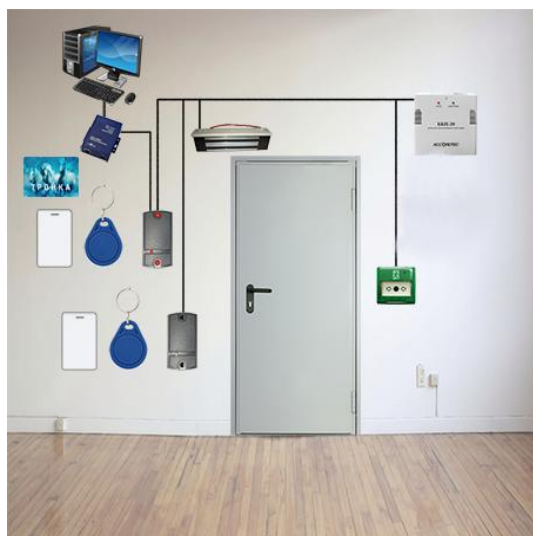

Учет рабочего времени с картой Тройка | Сетевой СКУД IronLogic

Описание

Учет рабочего времени на базе считывателя Matrix-II MF-ii программного обеспечения GuardLight 2L – практичное решение для офиса с небольшим количеством сотрудников. Возможность входа/выхода по карте "Тройка".

Преимущества

Низкая стоимость решения – главное преимущество системы. Следует обратить внимание – при увеличении точек доступа/количества сотрудников требуется смена лицензии, что увеличит бюджет на систему контроля доступа. ПО позволяет формировать все базовые отчеты, есть возможность работы дистанционно, экспорт/импорт баз данных. Возможность входа/выхода по карте "Тройка". Хороший выбор при ограниченном бюджете.

Стоимость под ключ: 29686.5,00 рублей

Нам доверяют